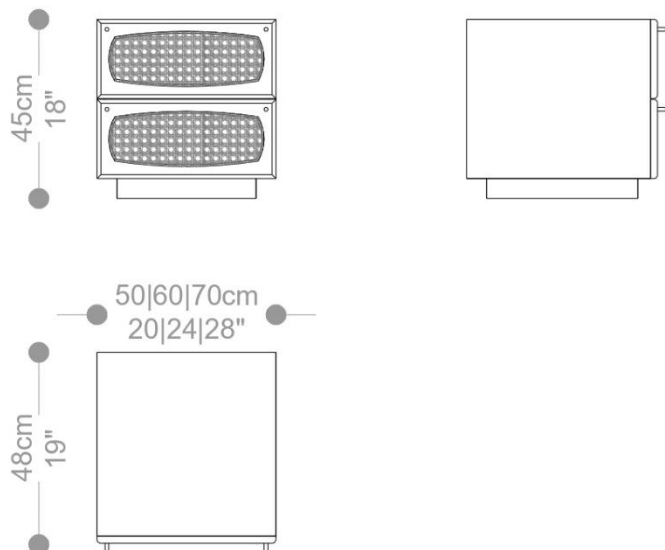

MESA DE CABECEIRA

JOÁ

COLEÇÃO BRASIL

BRETON

POR:

GIACOMO TOMAZZI STUDIO

MESA DE CABECEIRA

JOÁ

BRETON

MESA DE CABECEIRA JOÁ

GARANTIA: 1 ano

EMBALAGEM: O produto é embalado em papelão, com bordas e cantos protegidos com cantoneiras de polietileno e envolto em filme plástico.

MESA DE CABECEIRA
JOÁ

BRETON

MESA DE CABECEIRA
JOÁ

BRETON

 Corpo em MDF laca ou lâmina.

Puxadores em metal nos acabamentos do verniz.

Frontal das gavetas com palha nas cores do mostruário.

Medidas podem apresentar leves variações. Nos reservamos o direito de efetuar essas alterações em consulta prévia.